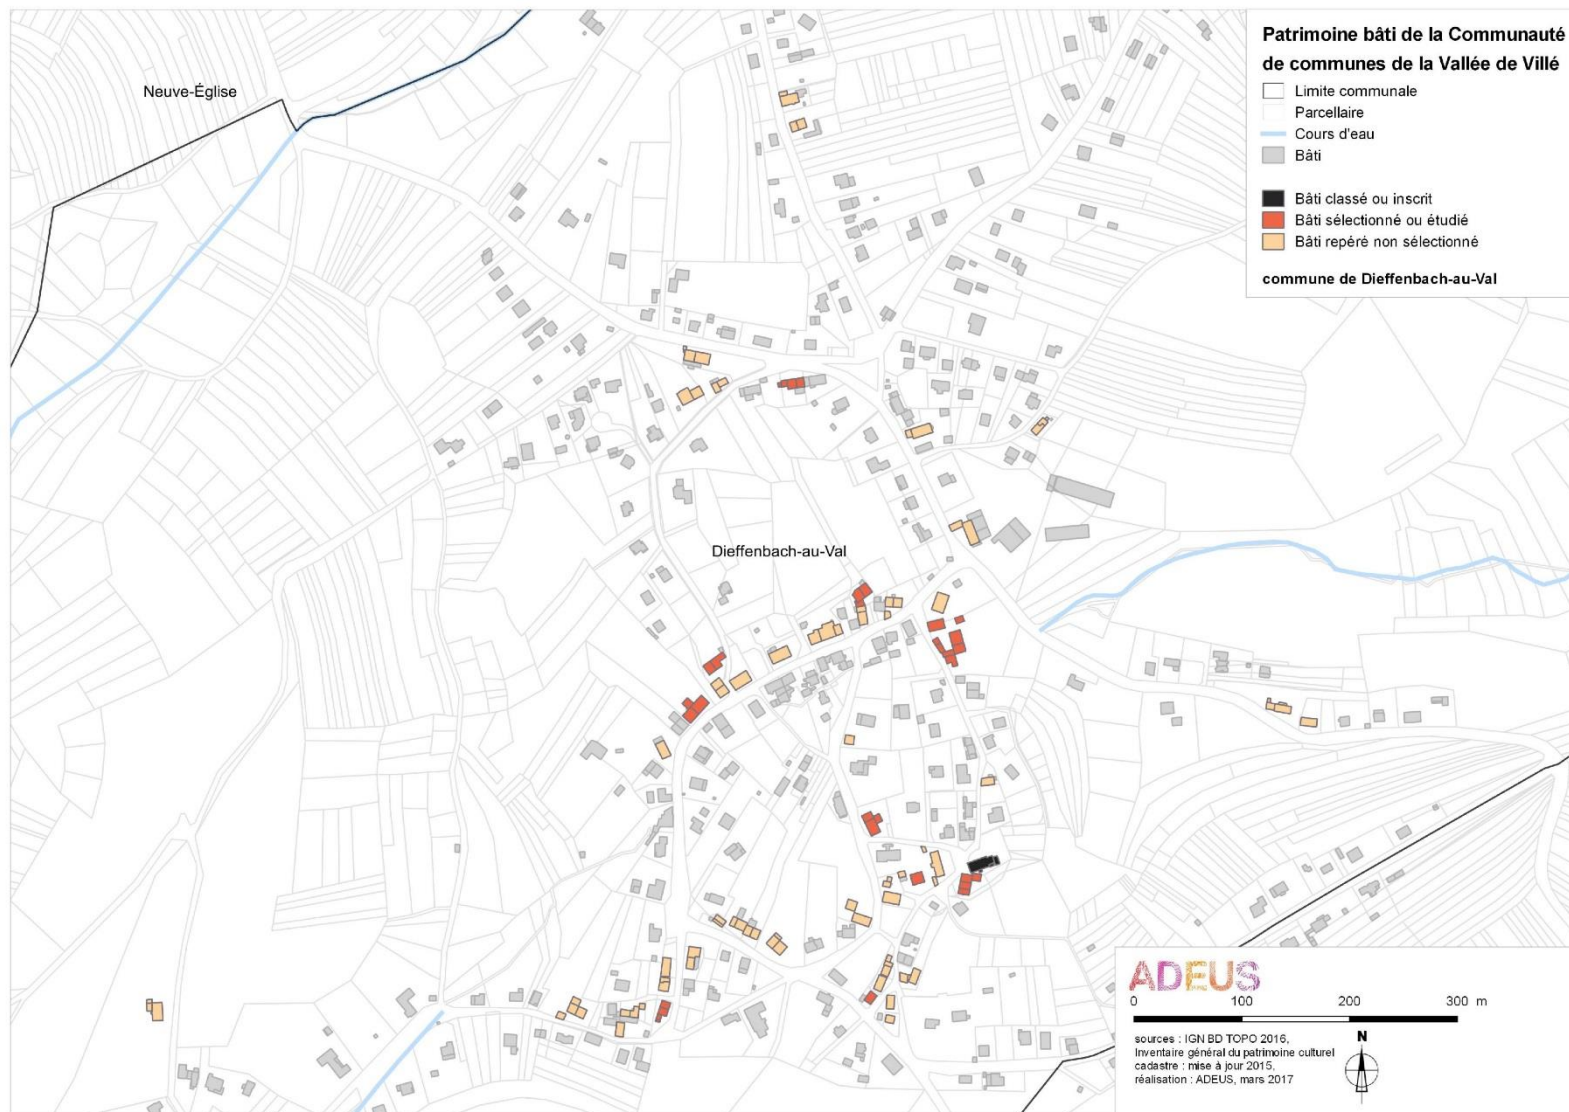

## Annexe cartographique par commune

commune de Breitenbach

ADEUS

0 100 200 300 m

sources : IGN BD TOPO 2016,  
Inventaire général du patrimoine culturel  
cadastre : mise à jour 2015,  
réalisation : ADEUS, mars 2017

# PATRIMOINE – Annexe cartographique par commune

## DIEFFENBACH-AU-VAL