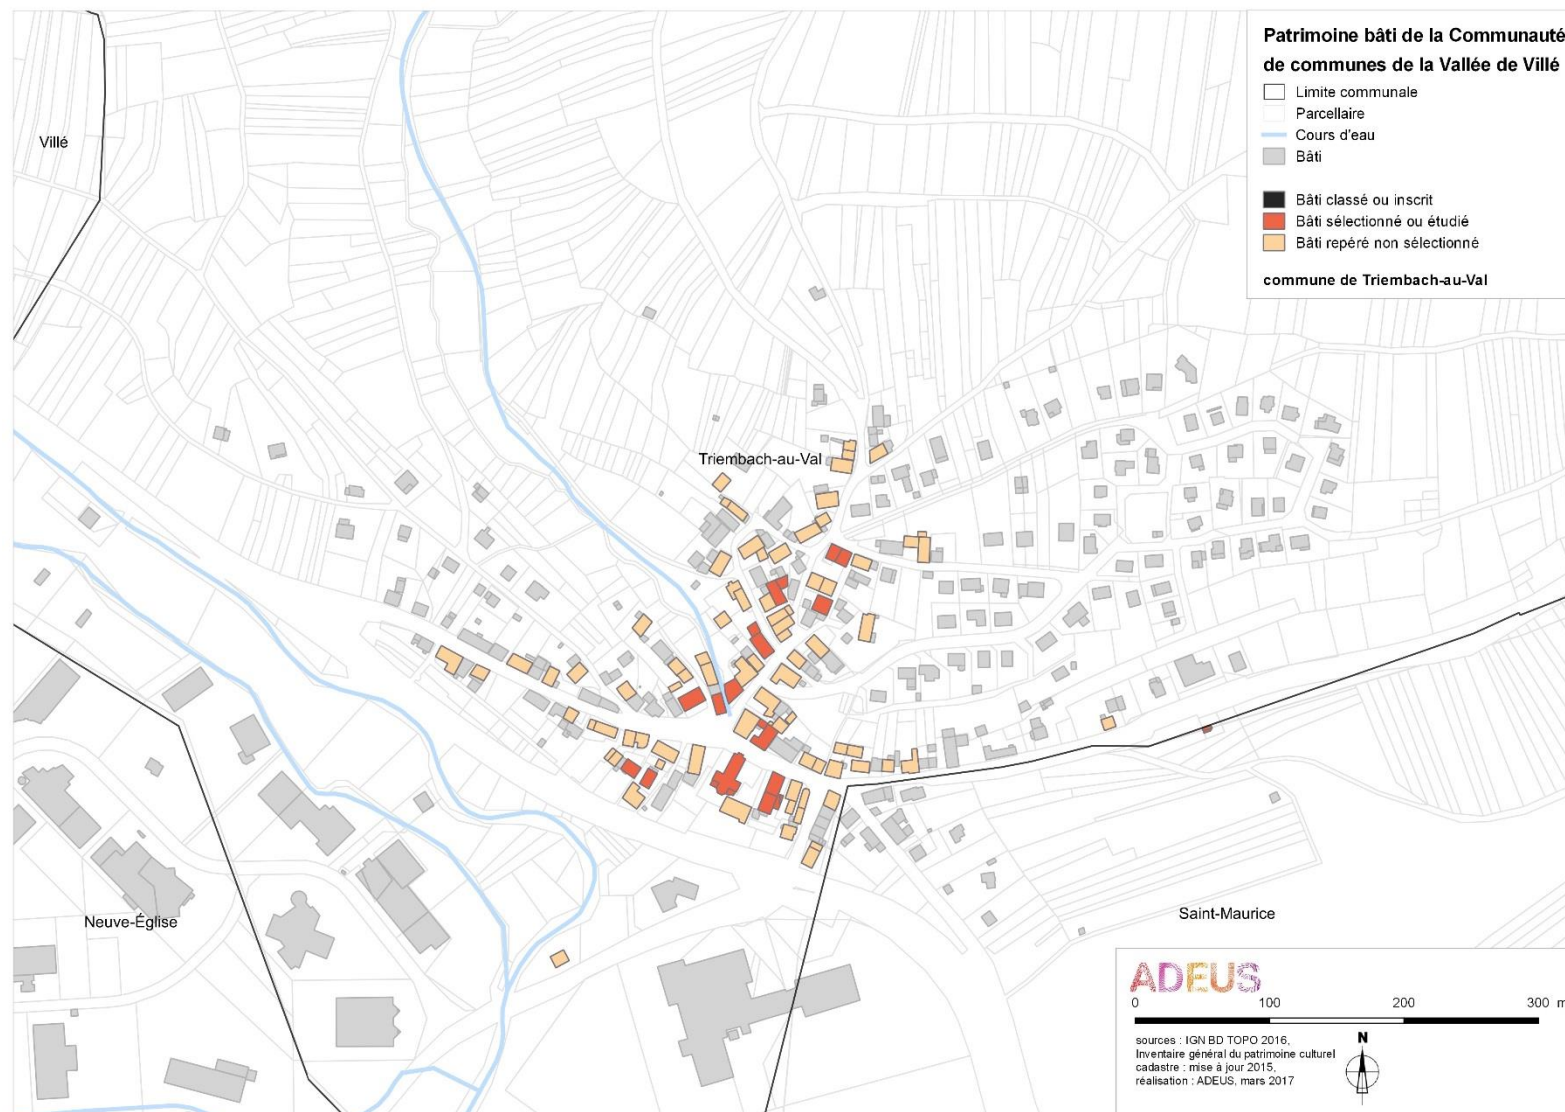

PATRIMOINE – Annexe cartographique par commune

TRIEMBACH